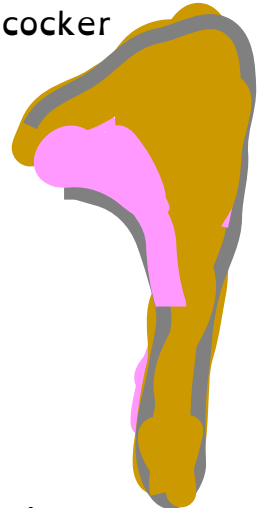

1ère fiche : **Beauxyeux le chien**

★ Le tour de sa tête est noir et dedans la couleur est marron .

★ Un œil est comme un ballon de rugby couché jaune.

Dedans il y a un rond noir. 

Dedans il y a un rond blanc 

★ L'autre œil est comme un ballon de rugby couché vert 

Dedans il y a un rond gris. 

Dedans il y a un rond blanc. 

Les yeux louchent

★ Le nez est aussi un ballon de rugby couché tout noir.

Dedans se trouve deux rond gris  

★ Il a une bouche en forme de cœur. 

★ Les oreilles sont comme celle d'un chien le cocker

★ Sur sa tête se trouve 3 poils 

★ des moustaches sont placées de chaque côté de la bouche

L'enfant peut soit dessiner les formes soit les poser sur une tête pré-dessiner ou faire certain en dessin et d'autres en prenant les formes sur la fiche.