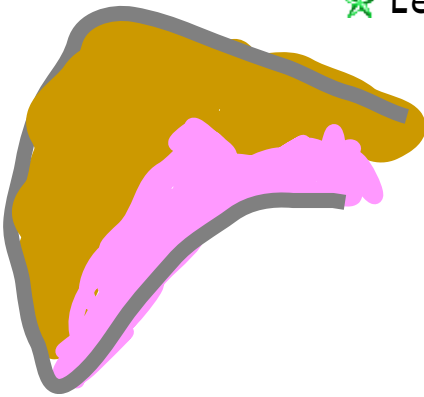

1ère fiche : **Beauxyeux le chien**

★ Le tour de sa tête est noir et dedans la couleur est marron .

★ Un œil est comme un ballon de rugby couché jaune.

Dedans il y a un rond noir. 

Dedans il y a un rond blanc 

★ L'autre œil est comme un ballon de rugby couché vert 

Dedans il y a un rond gris. 

Dedans il y a un rond blanc. 

Les yeux louchent

★ Le nez est aussi un ballon de rugby couché tout noir.

Dedans se trouve deux rond gris  

★ Il a une bouche en forme de cœur. 

★ Les oreilles sont comme celle d'un chien le cocker

★ Sur sa tête se trouve 3 poils 

★ des moustaches sont placées de chaque côté de la bouche

L'enfant peut soit dessiner les formes soit les poser sur une tête pré-dessiner ou faire certain en dessin et d'autres en prenant les formes sur la fiche.